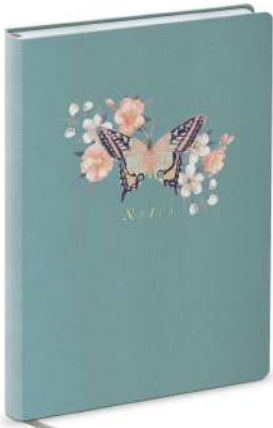

BUTTERFLY **MSJL45073NC**

LES CARNETS DE NOTES BROOCH : 9,5x13 cm - 75 feuilles décorées.

BUTTERFLY

**MSNB45024NC**

PEONY

**MSNB45025NC**

FERMETURE AIMANTÉE,  
BROCHE DÉCORATIVE

BUTTERFLY