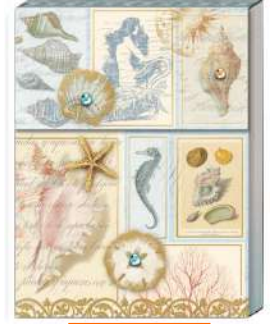

MSND60228C