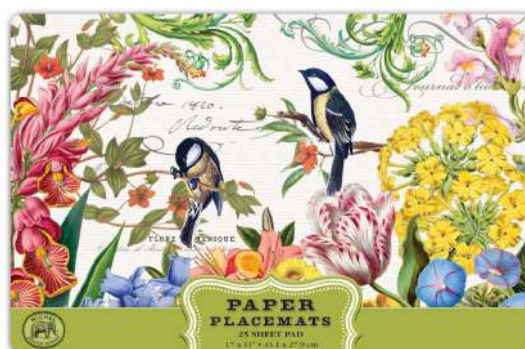

MPSWSH339

6 08666 73468 2

LE BLOC 25 SETS DE TABLE EN PAPIER, 43x28 CM