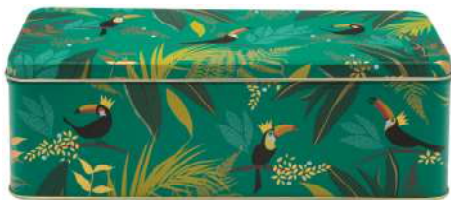

Quantité Limitée

**COFFRET STYLO BILLE**  
Encre noire, pointe médium.  
Rechargeable.

BPSM3596

**LES BOITES RECTANGULAIRES LONGUES**  
24 x 10 x 8 cm/H

ESM2091

**BLOC SHOPPING MAGNETIQUE**  
10 x 21 cm

BPSM3062