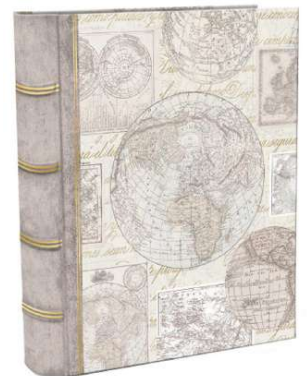

Globe Squares

MSBB20776C