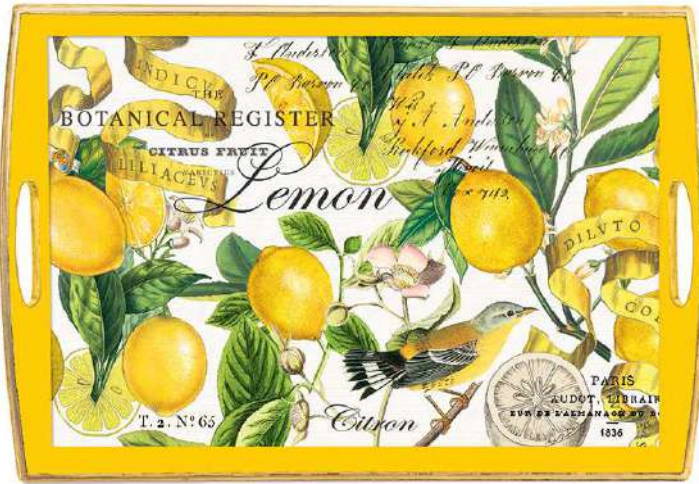

Lemon Basil

LE PLATEAU EN BOIS VERNIS GM, 51x35 CM

MPWV8