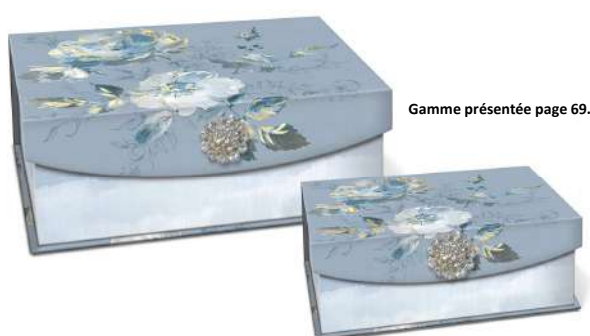

Gamme présentée page 69.

Indigo Hues

MSIH45007