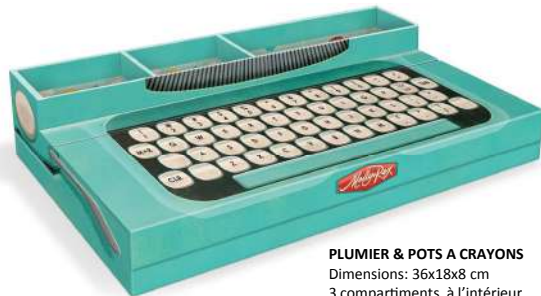

MRSB34207

**SET 3 BOITES RECTANGULAIRES MM**  
Avec fermetures magnétiques  
Dimensions:  
GM: 29x22x11,5 cm  
MM: 24x18x10 cm  
PM: 21x14x8,5 cm

MRMB34211

**POCKET CARNET DE NOTES**  
75 feuilles  
Dimensions: 7,5x10 cm