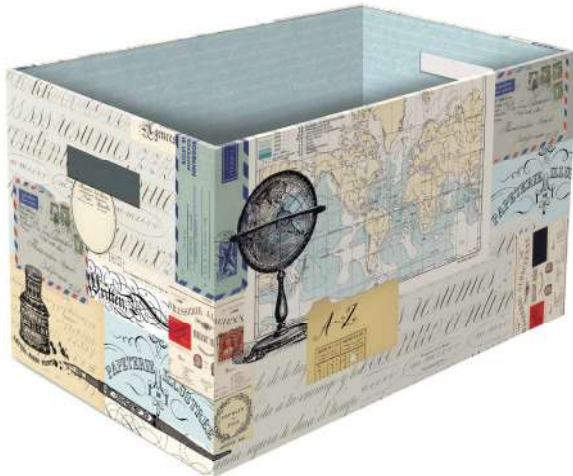

LA CAISSE DE RANGEMENT
44,5x31,5x27,5 CM **MSVM11727**