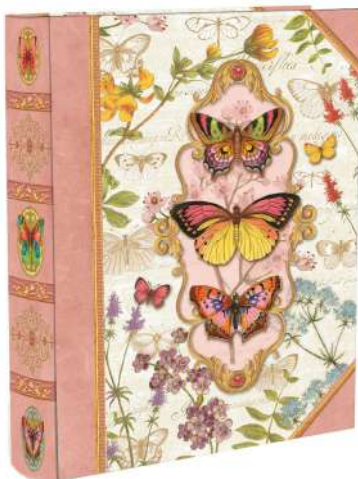

Gamme présentée page 74.

Fermetures magnétiques
GM 28x8,5x34 cm/H
MM 22x7x28 cm/H
PM 16x5,5x22 cm/H

World Atlas Compass

MSWA42778

Les petites...

Fermetures magnétiques
GM : 13,5x5x16,5 cm/H
MM : 10x4x13 cm/H
PM : 7,5x3x10 cm/H

Fermetures magnétiques

Paon

MSBB47288

World Atlas Giraffe

MSWA44567

Journey to France

MSBB61255

Botanical Butterflies

MSBB54175

Lilac Garden

MSBB96131