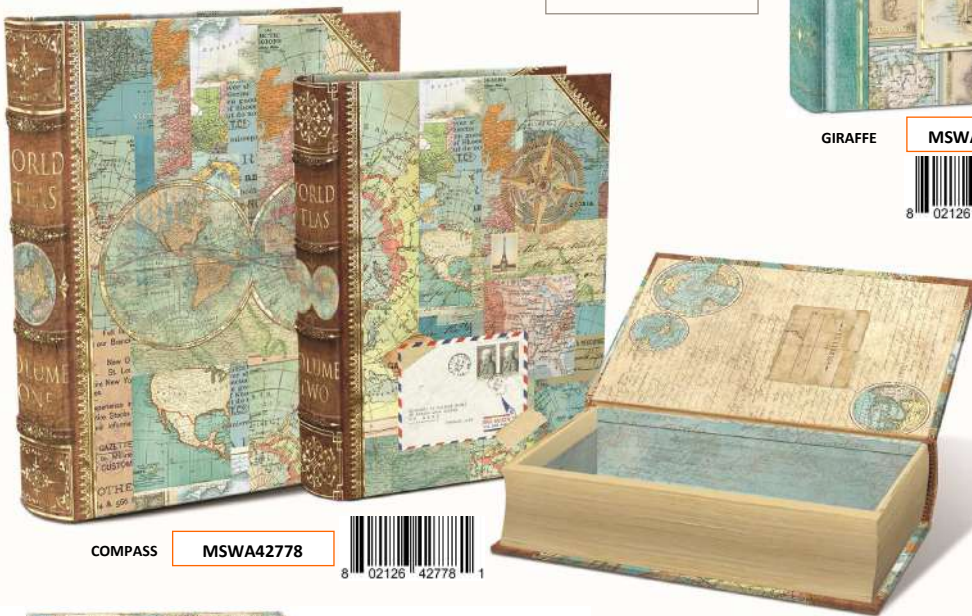

LES BLOCS NOTES : 13x18 cm - bord doré - 125 feuilles décorées.