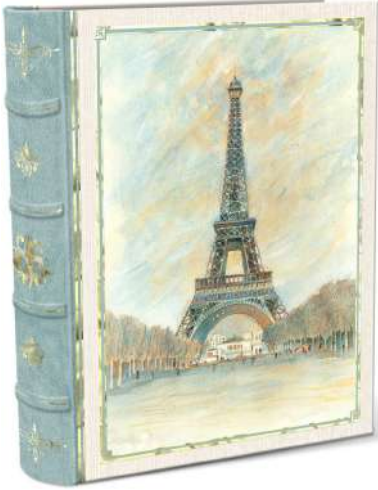

NOUVEAUTES

Scenes of Paris

MSBB46649SP

Gamme présentée pages 67, 68.

8 02126 46649 0

Peintres : 2 modèles assortis

MSBB13490