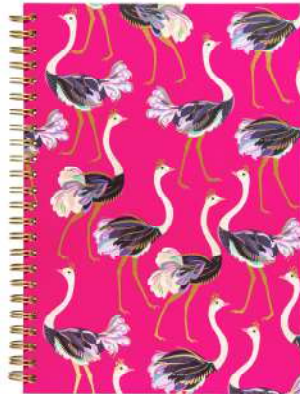

**CARNET DE NOTES A5 à spirales
15 x 21 cm**

BPSM4529