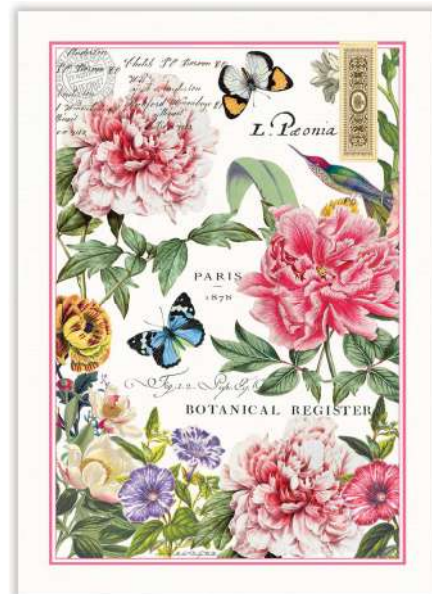

LES 20 SERVIETTES CARREES, 16,5x16,5 CM

MPNAPL227

LES 15 SERVIETTES RECT., 11x20 CM

MPNAPH227

LE TABLIER EN COTON, 69x79 CM

MPAPR227

LE TORCHON EN COTON, 51x71 CM

MPKT227