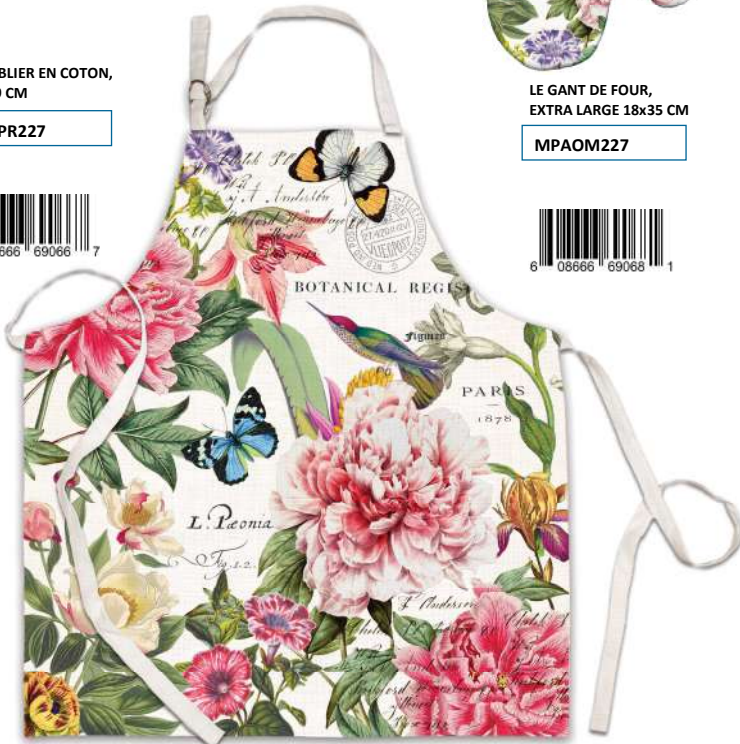

LE TABLIER EN COTON, 69x79 CM

MPKT227