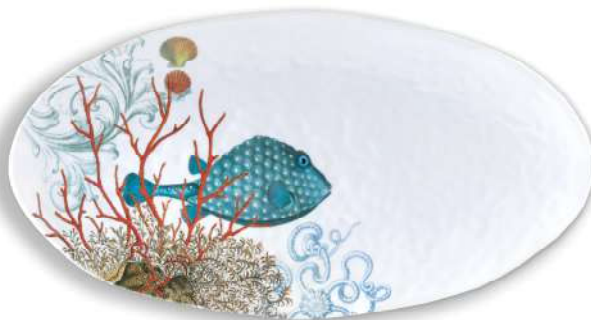

LE PLAT OVALE, 48x25,5 CM

MPSWPO271