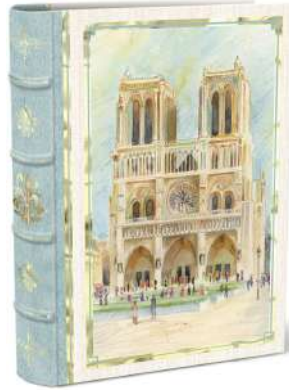

NOUVEAUTES

Scenes of Paris

MSBB46649SP

Gamme présentée pages 67, 68.

8 02126 46649 0

Peintres : 2 modèles assortis

MSBB13490