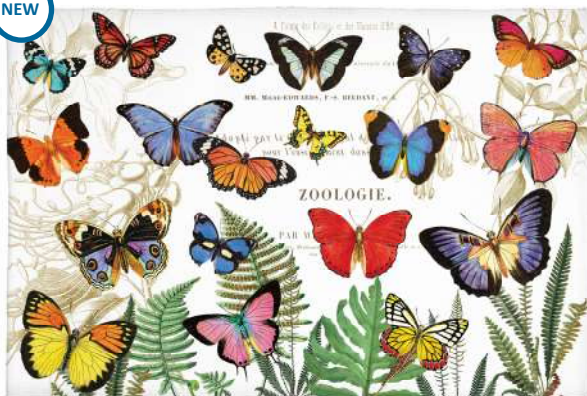

LE TAPIS EN COTON, 76x51 CM

MPSRG298

6 08666 72571 0