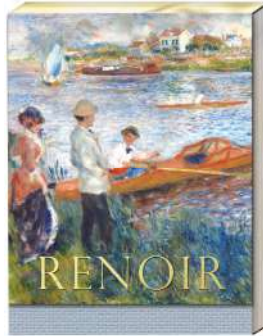

MSND73478C