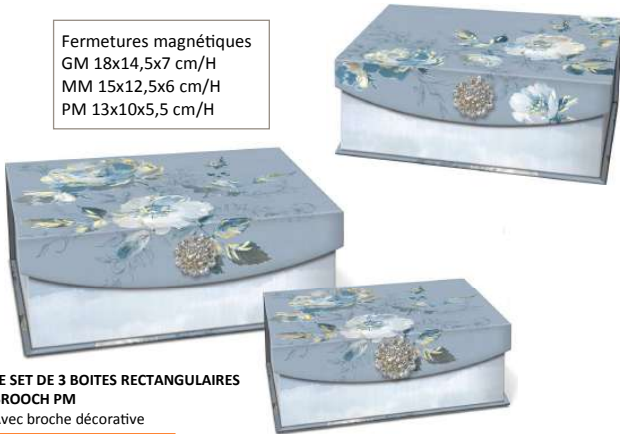

## NOUVEAUTES

LES CARNETS DE NOTES BROOCH  
9,5x13 cm - 75 feuilles décorées.

FLORAL **MSIH45020**

FERMETURE AIMANTÉE, BROCHE DÉCORATIVE

FEATHER **MSIH45021**

CARNET DE NOTES POCKET  
Fermeture aimantée,  
7,5x10 cm/H  
75 feuilles décorées

**MSND45035**

PEACOCK FEATHER **MSIH45050**

LES TROUSSES EN VELOURS  
19x6,5x14 cm  
Doublure intérieure en polyester.

BLUE FLORAL **MSIH45049**

Fermetures magnétiques  
GM 18x14,5x7 cm/H  
MM 15x12,5x6 cm/H  
PM 13x10x5,5 cm/H