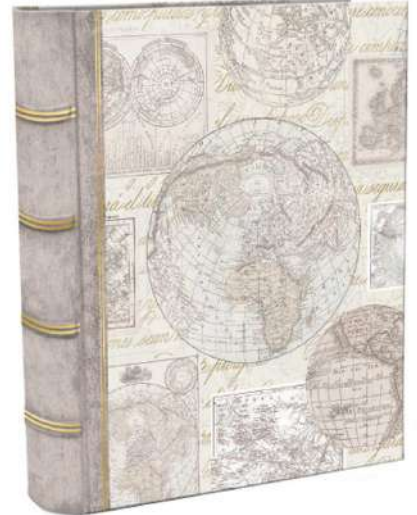

## Les grandes boîtes Livres...

*Butterfly Specimen*

MSBB14555C

Fermetures magnétiques  
GM 28x8,5x34 cm/H  
MM 22x7x28 cm/H  
PM 16x5,5x22 cm/H

*Pagoda Peacock*

MSBB45893

*Emerald Peacock*

Gamme présentée pages 66, 67.