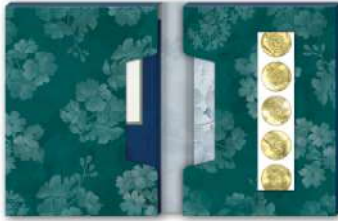

MSND46622EP

FEATHERS

MSND46623EP

TWO PEACOCKS

MSND46624EP

LA POCHETTE CORRESPONDANCE  
CARTES: 11,5x15 CM  
10 cartes & enveloppes décorées, 2 motifs.

MSNC46604EP

LE CARNET DE NOTES  
BUNGEE  
11x21,5 CM  
Fermeture élastique,  
88 pages lignées.