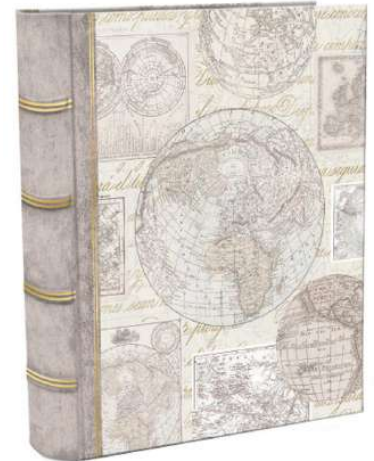

## Les grandes boîtes Livres...

*Butterfly Specimen*

MSBB14555C

Fermetures magnétiques  
GM 28x8,5x34 cm/H  
MM 22x7x28 cm/H  
PM 16x5,5x22 cm/H

*Pagoda Peacock*

MSBB45893

*Emerald Peacock*

Gamme présentée pages 66, 67.